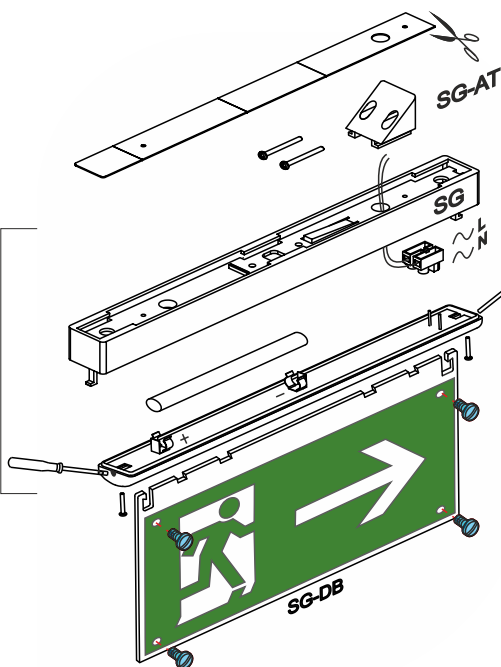

SIGNAL 7

- (GB) Mounting scheme
- (E) Esquema de montaje
- (I) Posibilità di montaggio
- (PT) Esquema de ligação
- (D) Montageanleitung
- (NL) Montage mogelijkheden

1 SG-KSC/30/100

- (GB) Suspended from ceiling
- (E) Suspendido del techo
- (I) Sospeso del controsoffitto
- (PT) Suspenso
- (D) Abgehängte decke
- (NL) Pendel montage

SG
+
SG-DB
+
SG-KSC/30/100

2 SG-AT

SG
+
SG-DB
+
SG-AT

- (GB) Perpendicular to the wall
- (E) Perpendicular a la pared
- (I) Perpendicolare alla parete
- (PT) Perpendicular á parede
- (D) Senkrecht zur wand
- (NL) Haaks aan de wand

3 SG-AT

- (GB) Attached to the wall
- (E) Paralelo a la pared
- (I) Parallelo alla parete
- (PT) Paralela á parede
- (D) Parallel zur wand
- (NL) Parallel aan de wand

SG
+
SG-DB
+
SG-AT

4 SG-AC

- (GB) Perpendicular to the wall
- (E) Perpendicular a pared
- (I) Perpendicolare alla parete
- (PT) Perpendicular á parede
- (D) Senkecht an der wand
- (NL) Haaks aan de wand