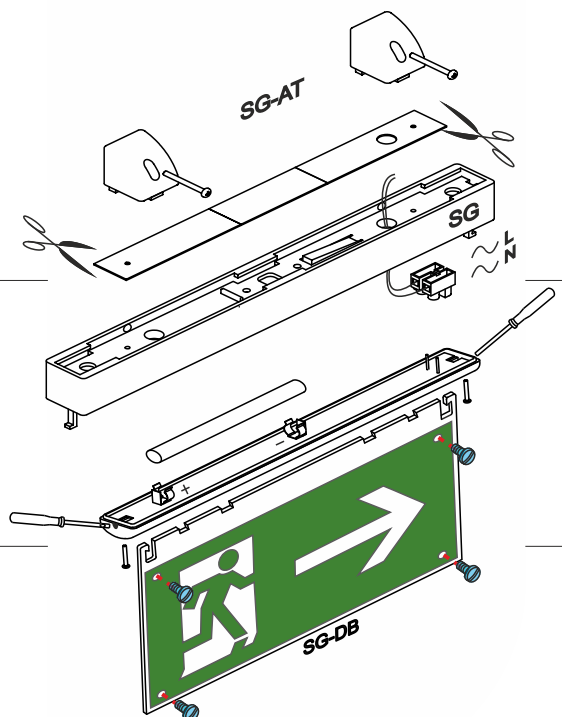

SIGNAL 7

- (GB) Mounting scheme
- (E) Esquema de montaje
- (I) Posibilità di montaggio
- (PT) Esquema de ligação
- (D) Montageanleitung
- (NL) Montage mogelijkheden

1 SG-KSC/30/100

- (GB) Suspended from ceiling
- (E) Suspendido del techo
- (I) Sospeso del controsoffitto
- (PT) Suspenso
- (D) Abgehängte decke
- (NL) Pendel montage

SG
+
SG-DB
+
SG-KSC/30/100

2 SG-AT

SG
+
SG-DB
+
SG-AT

- (GB) Perpendicular to the wall
- (E) Perpendicular a la pared
- (I) Perpendicolare alla parete
- (PT) Perpendicular á parede
- (D) Senkrecht zur wand
- (NL) Haaks aan de wand

3 SG-AT

- (GB) Attached to the wall
- (E) Paralelo a la pared
- (I) Parallelo alla parete
- (PT) Paralela á parede
- (D) Parallel zur wand
- (NL) Parallel aan de wand

SG
+
SG-DB
+
SG-AT

4 SG-AC

- (GB) Perpendicular to the wall
- (E) Perpendicular a pared
- (I) Perpendicolare alla parete
- (PT) Perpendicular á parede
- (D) Senkecht an der wand
- (NL) Haaks aan de wand

SG
+
SG-DB
+
SG-AC

5 SG-AC

- (GB) Attached to the wall
- (E) Paralelo a la pared
- (I) Parallelo alla parete
- (PT) Paralelo à parede
- (D) Parallel zur wand
- (NL) Parallel aan de wand

SG
+
SG-DB
+
SG-AC