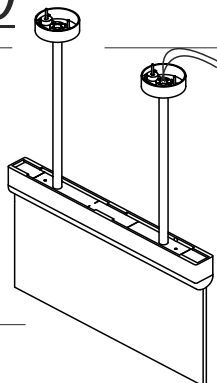

SIGNAL 7

- (GB) Mounting scheme
- (E) Esquema de montaje
- (I) Posibilità di montaggio
- (PT) Esquema de ligação
- (D) Montageanleitung
- (NL) Montage mogelijkheden

1 SG-KSC/30/100

- (GB) Suspended from ceiling
- (E) Suspendido del techo
- (I) Sospeso del controsoffitto
- (PT) Suspenso
- (D) Abgehängte decke
- (NL) Pendel montage

SG
+
SG-DB
+
SG-KSC/30/100

2 SG-AT

SG
+
SG-DB
+
SG-AT

- (GB) Perpendicular to the wall
- (E) Perpendicular a la pared
- (I) Perpendicolare alla parete
- (PT) Perpendicular á parede
- (D) Senkrecht zur wand
- (NL) Haaks aan de wand