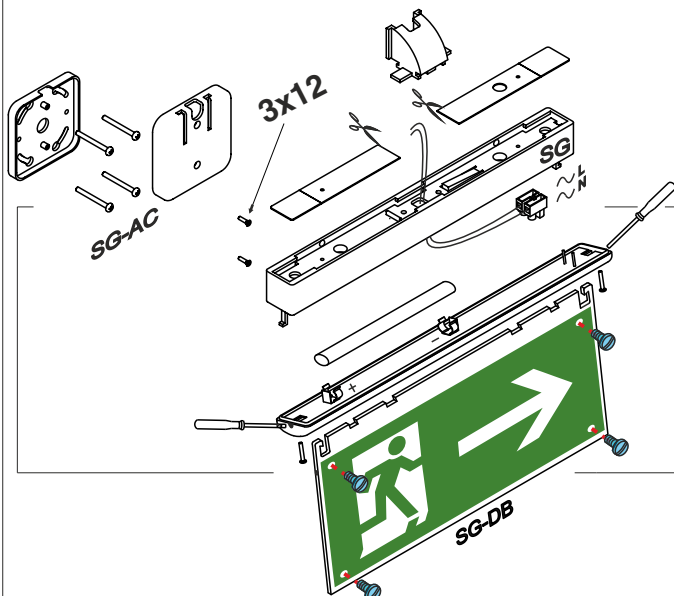

SIGNAL 7

- (GB) Mounting scheme
- (E) Esquema de montaje
- (I) Posibilità di montaggio
- (PT) Esquema de ligação
- (D) Montageanleitung
- (NL) Montage mogelijkheden

1 SG-KSC/30/100

- (GB) Suspended from ceiling
- (E) Suspendido del techo
- (I) Sospeso del controsoffitto
- (PT) Suspenso
- (D) Abgehängte decke
- (NL) Pendel montage

3 SG-AT

- (GB) Attached to the wall
- (E) Paralelo a la pared
- (I) Parallelo alla parete
- (PT) Paralela á parede
- (D) Parallel zur wand
- (NL) Parallel aan de wand

SG
+
SG-DB
+
SG-AT

4 SG-AC

- (GB) Perpendicular to the wall
- (E) Perpendicular a pared
- (I) Perpendicolare alla parete
- (PT) Perpendicular á parede
- (D) Senkecht an der wand
- (NL) Haaks aan de wand

SG
+
SG-DB
+
SG-AC

5 SG-AC

- (GB) Attached to the wall
- (E) Paralelo a la pared
- (I) Parallelo alla parete
- (PT) Paralelo à parede
- (D) Parallel zur wand
- (NL) Parallel aan de wand

SG
+
SG-DB
+
SG-AC

6 SG-AC

- (GB) Attached to the ceiling
- (E) Fijación a techo
- (I) Fissaggio a tetto
- (PT) Fixado para o tecto
- (D) Fest auf dem dach
- (NL) Plafond montage

SG
+
SG-DB
+
SG-AC

SG
+
SG-DB
+
SG-ME

- (GB) Recessed to the ceiling
- (E) Empotrada en techo
- (I) Incasso a soffitto
- (PT) Montagem embutida
- (D) Eingelassener passung
- (NL) Plafond inbouw