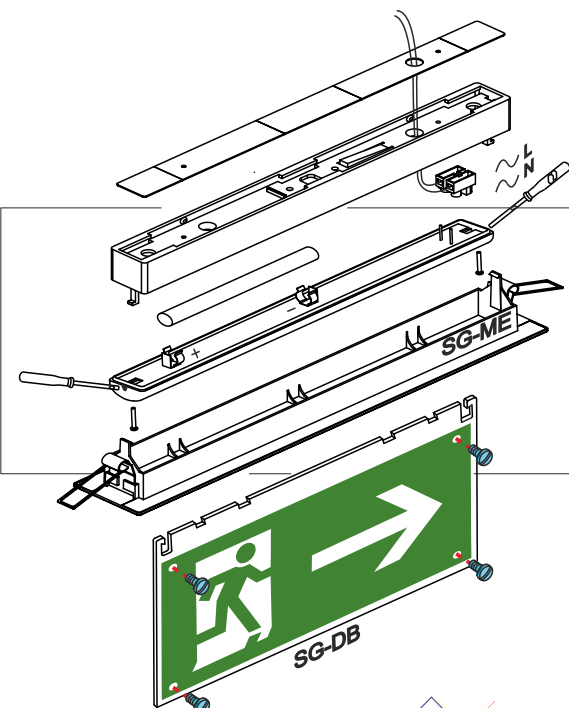

SIGNAL 7

- (GB) Mounting scheme
- (E) Esquema de montaje
- (I) Posibilità di montaggio
- (PT) Esquema de ligação
- (D) Montageanleitung
- (NL) Montage mogelijkheden

1 SG-KSC/30/100

- (GB) Suspended from ceiling
- (E) Suspendido del techo
- (I) Sospeso del controsoffitto
- (PT) Suspenso
- (D) Abgehängte decke
- (NL) Pendel montage

3 SG-AT

- (GB) Attached to the wall
- (E) Paralelo a la pared
- (I) Parallelo alla parete
- (PT) Paralela á parede
- (D) Parallel zur wand
- (NL) Parallel aan de wand

SG
+
SG-DB
+
SG-AT

4 SG-AC

- (GB) Perpendicular to the wall
- (E) Perpendicular a pared
- (I) Perpendicolare alla parete
- (PT) Perpendicular á parede
- (D) Senkecht an der wand
- (NL) Haaks aan de wand

SG
+
SG-DB
+
SG-AC

5 SG-AC

- (GB) Attached to the wall
- (E) Paralelo a la pared
- (I) Parallelo alla parete
- (PT) Paralelo à parede
- (D) Parallel zur wand
- (NL) Parallel aan de wand

SG
+
SG-DB
+
SG-AC

6 SG-AC

- (GB) Attached to the ceiling
- (E) Fijación a techo
- (I) Fissaggio a tetto
- (PT) Fixado para o tecto
- (D) Fest auf dem dach
- (NL) Plafond montage

SG
+
SG-DB
+
SG-AC

SG
+
SG-DB
+
SG-ME

- (GB) Recessed to the ceiling
- (E) Empotrada en techo
- (I) Incasso a soffitto
- (PT) Montagem embutida
- (D) Eingelassener passung
- (NL) Plafond inbouw