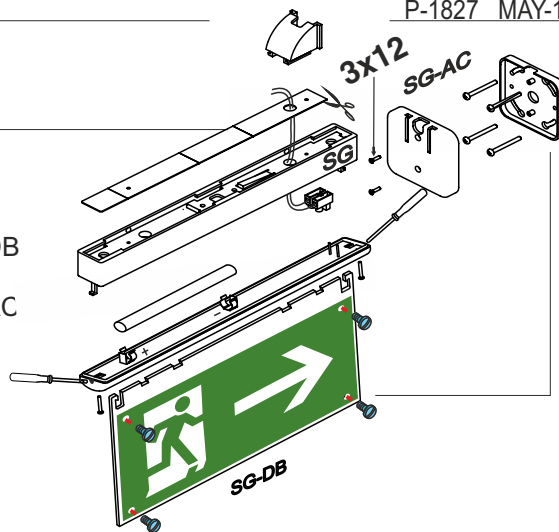

SIGNAL 7

- (GB) Mounting scheme
- (E) Esquema de montaje
- (I) Posibilità di montaggio
- (PT) Esquema de ligação
- (D) Montageanleitung
- (NL) Montage mogelijkheden

1 SG-KSC/30/100

- (GB) Suspended from ceiling
- (E) Suspendido del techo
- (I) Sospeso del controsoffitto
- (PT) Suspenso
- (D) Abgehängte decke
- (NL) Pendel montage

SG
+
SG-DB
+
SG-KSC/30/100

2 SG-AT

SG
+
SG-DB
+
SG-AT

- (GB) Perpendicular to the wall
- (E) Perpendicular a la pared
- (I) Perpendicolare alla parete
- (PT) Perpendicular á parede
- (D) Senkrecht zur wand
- (NL) Haaks aan de wand

3 SG-AT

- (GB) Attached to the wall
- (E) Paralelo a la pared
- (I) Parallelo alla parete
- (PT) Paralela á parede
- (D) Parallel zur wand
- (NL) Parallel aan de wand

SG
+
SG-DB
+
SG-AT

4 SG-AC

- (GB) Perpendicular to the wall
- (E) Perpendicular a pared
- (I) Perpendicolare alla parete
- (PT) Perpendicular á parede
- (D) Senkecht an der wand
- (NL) Haaks aan de wand

SG
+
SG-DB
+
SG-AC

5 SG-AC

- (GB) Attached to the wall
- (E) Paralelo a la pared
- (I) Parallelo alla parete
- (PT) Paralelo à parede
- (D) Parallel zur wand
- (NL) Parallel aan de wand

SG
+
SG-DB
+
SG-AC