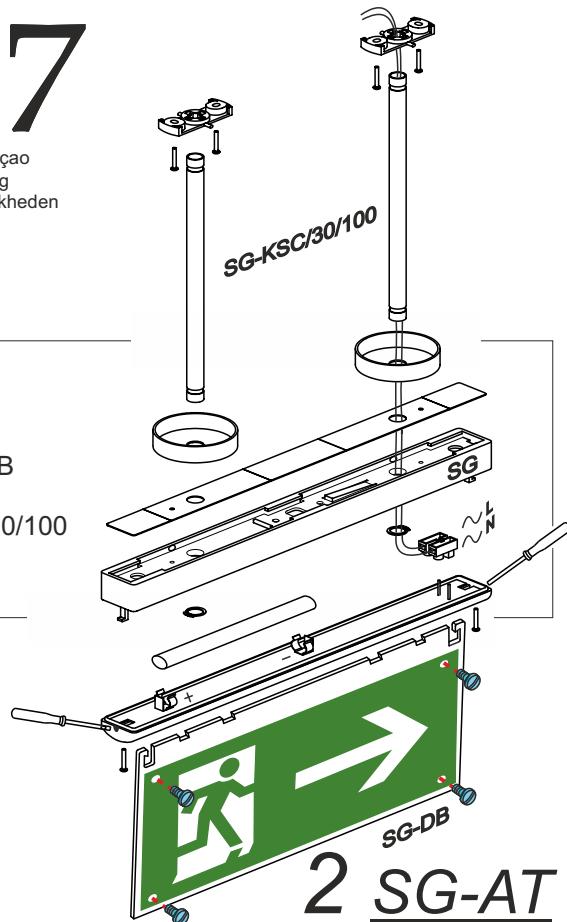

SIGNAL 7

- (GB) Mounting scheme
- (E) Esquema de montaje
- (I) Posibilità di montaggio
- (PT) Esquema de ligação
- (D) Montageanleitung
- (NL) Montage mogelijkheden

1 SG-KSC/30/100

- (GB) Suspended from ceiling
- (E) Suspendido del techo
- (I) Sospeso del controsoffitto
- (PT) Suspenso
- (D) Abgehängte decke
- (NL) Pendel montage

SG
+
SG-DB
+
SG-KSC/30/100

2 SG-AT

SG
+
SG-DB
+
SG-AT

- (GB) Perpendicular to the wall
- (E) Perpendicular a la pared
- (I) Perpendicolare alla parete
- (PT) Perpendicular á parede
- (D) Senkrecht zur wand
- (NL) Haaks aan de wand

3 SG-AT

- (GB) Attached to the wall
- (E) Paralelo a la pared
- (I) Parallelo alla parete
- (PT) Paralela á parede
- (D) Parallel zur wand
- (NL) Parallel aan de wand

SG
+
SG-DB
+
SG-AT

4 SG-AC

- (GB) Perpendicular to the wall
- (E) Perpendicular a pared
- (I) Perpendicolare alla parete
- (PT) Perpendicular á parede
- (D) Senkecht an der wand
- (NL) Haaks aan de wand