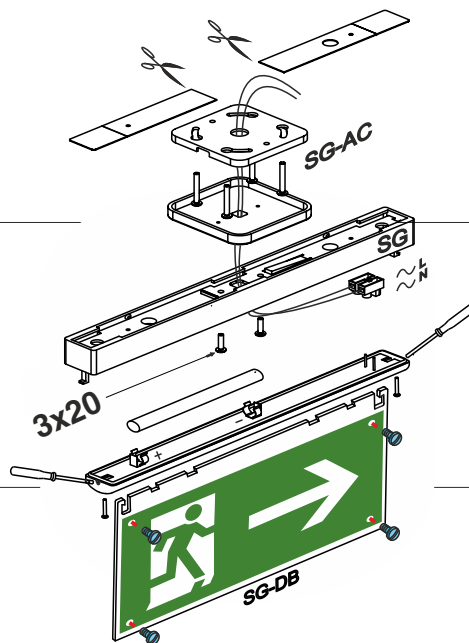

SIGNAL 7

- (GB) Mounting scheme
- (E) Esquema de montaje
- (I) Posibilità di montaggio
- (PT) Esquema de ligação
- (D) Montageanleitung
- (NL) Montage mogelijkheden

1 SG-KSC/30/100

- (GB) Suspended from ceiling
- (E) Suspendido del techo
- (I) Sospeso del controsoffitto
- (PT) Suspenso
- (D) Abgehängte decke
- (NL) Pendel montage

3 SG-AT

- (GB) Attached to the wall
- (E) Paralelo a la pared
- (I) Parallelo alla parete
- (PT) Paralela á parede
- (D) Parallel zur wand
- (NL) Parallel aan de wand

SG
+
SG-DB
+
SG-AT

4 SG-AC

- (GB) Perpendicular to the wall
- (E) Perpendicular a pared
- (I) Perpendicolare alla parete
- (PT) Perpendicular á parede
- (D) Senkecht an der wand
- (NL) Haaks aan de wand

SG
+
SG-DB
+
SG-AC

5 SG-AC

- (GB) Attached to the wall
- (E) Paralelo a la pared
- (I) Parallelo alla parete
- (PT) Paralelo à parede
- (D) Parallel zur wand
- (NL) Parallel aan de wand

SG
+
SG-DB
+
SG-AC

6 SG-AC

- (GB) Attached to the ceiling
- (E) Fijación a techo
- (I) Fissaggio a tetto
- (PT) Fixado para o tecto
- (D) Fest auf dem dach
- (NL) Plafond montage

SG
+
SG-DB
+
SG-AC

SG
+
SG-DB
+
SG-ME

- (GB) Recessed to the ceiling
- (E) Empotrada en techo
- (I) Incasso a soffitto
- (PT) Montagem embutida
- (D) Eingelassener passung
- (NL) Plafond inbouw